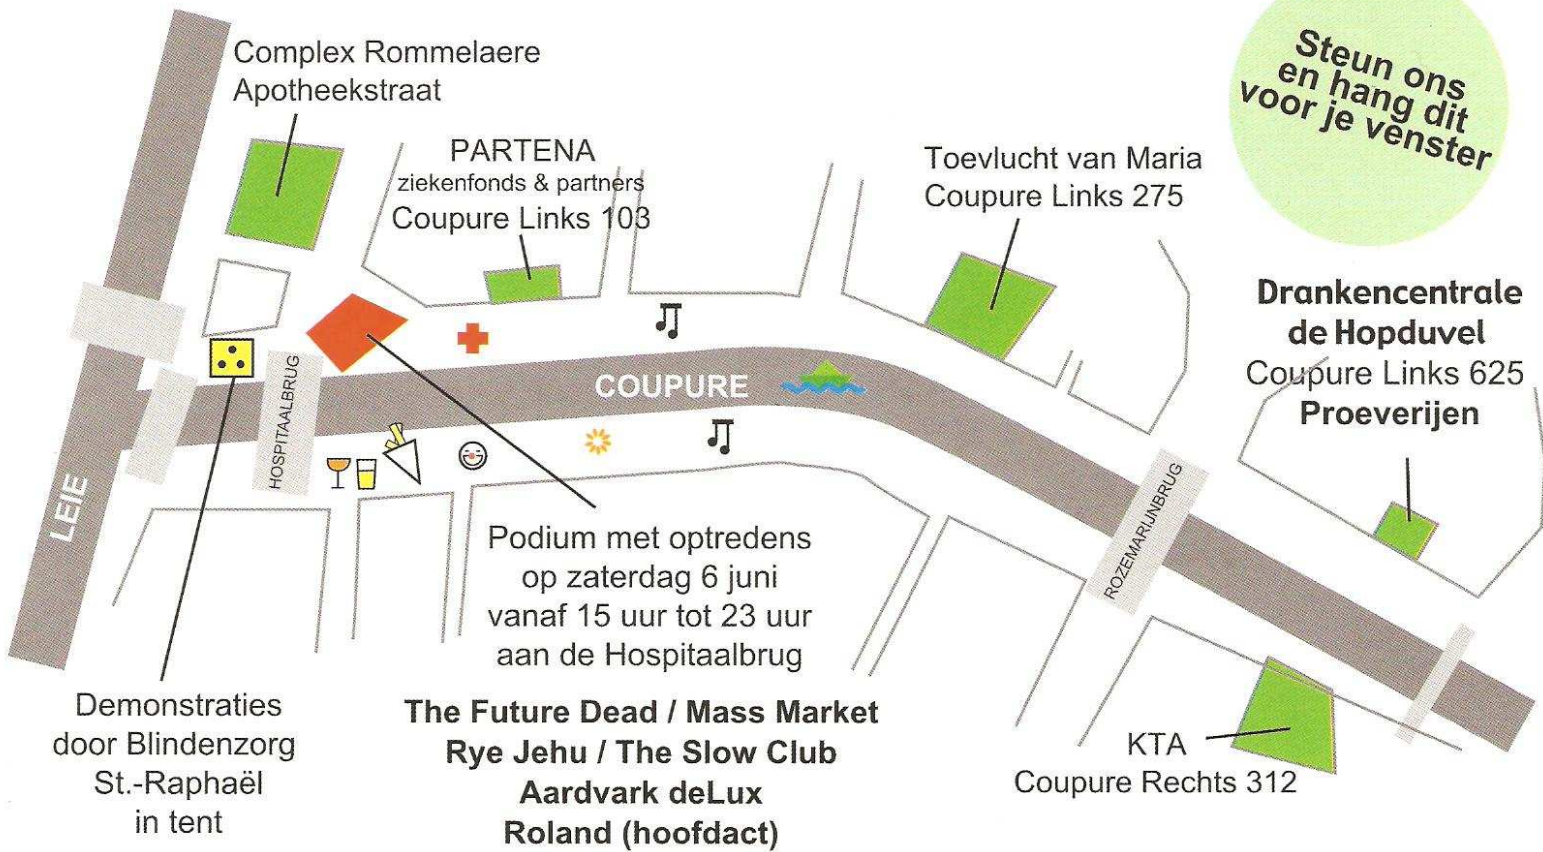

PARTENA ziekenfonds & partners

Coupure Links 103
 Gezondheidstests
 (doorlopend)

De Partena Gezondheidshop
 (doorlopend)

Kennismaking met
 de Partena-diensten.

Start geleide wandelingen langs
 de Coupure met aankomst in
 drankcentrale de Hopduvel.

Startuur: **11.30 u - 11.45 u**
14.15 u - 15.15 u.

Startplaats paardentram
 van **11 u tot 17 u.**

Rustoord

Toevlucht van Maria

Coupure Links 275

Brunchen op zaterdagmorgen:
 tickets aan €3 enkel in voorverkoop.
 Voor 2 juni inschrijven aan de receptie.
 Eerste shift van **8 u tot 9.30 u.**
 Tweede shift van **9.30 u tot 11 u.**

Lezing door Geert Vandoorne:
 "Geschiedenis van de Coupure"
 om **11 u** en **14 u** in de Kapel.

Doorlopend projectie
 fototentoonstelling in het cafetaria.

Pannenkoekenbak op
 de binnenkoer.

Steun ons
 en hang dit
 voor je venster